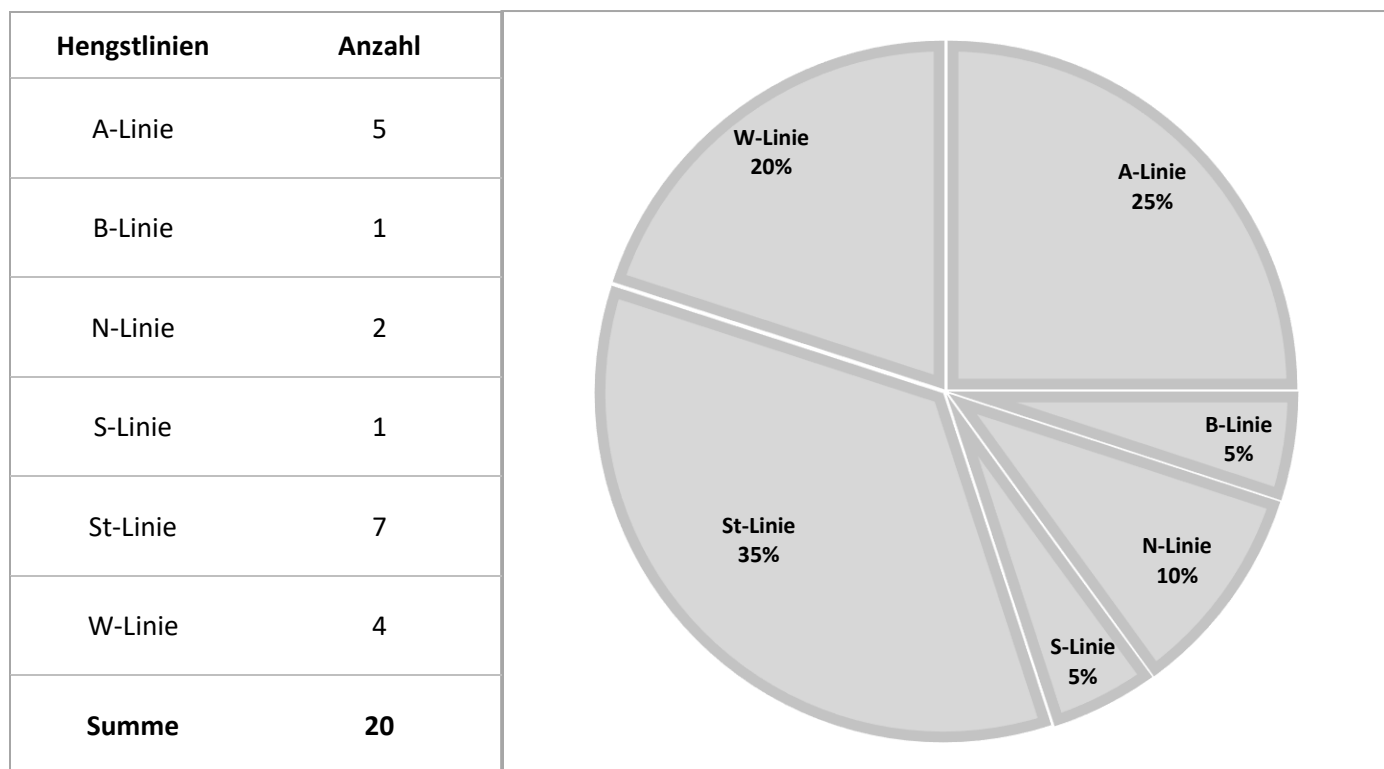

HENGSTVERZEICHNIS 2025

ältere Hengste

KatNr.	Lebensnr.	Name	Vater	Besitzer	Verband
18	276463 63 00470 21	Ninox BE 0,78% ox	Noakley BE	Doris Hinterberger	ZV Stadl-Paura
19	276451 51 00169 17	Walzerblick	Walzertakt	Rudolf Baswald	Verb. NÖ PZ
20	040003 82 38876 14	Sterngold	Sternwächter	Andreas Reibnegger	LPZV Ktn.

Hengstlinien