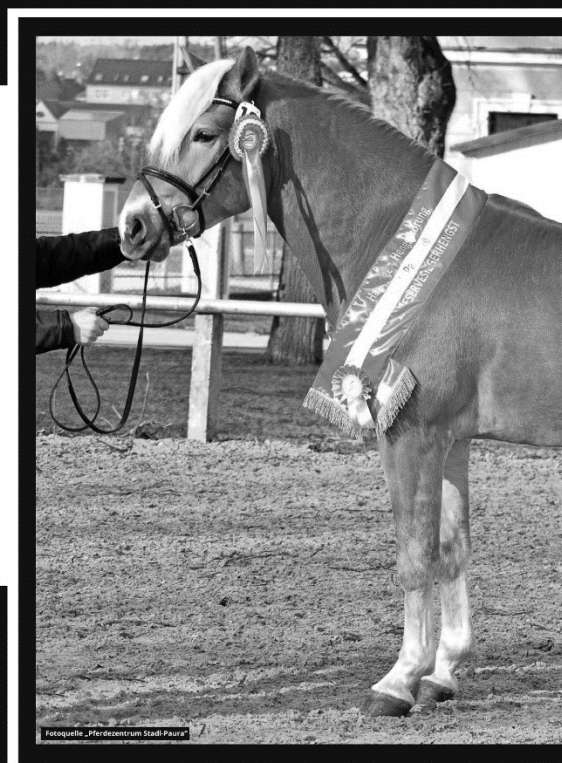

Hengstlinien

Karin's Schleifen-Werkstatt

seit 2015

individuell, preiswert, zuverlässig

Die ARGE Haflinger Österreich setzt auf Kopfschleifen und Schärpen aus Karin's Schleifen-Werkstatt!

Karin macht Sieger noch schöner 😊